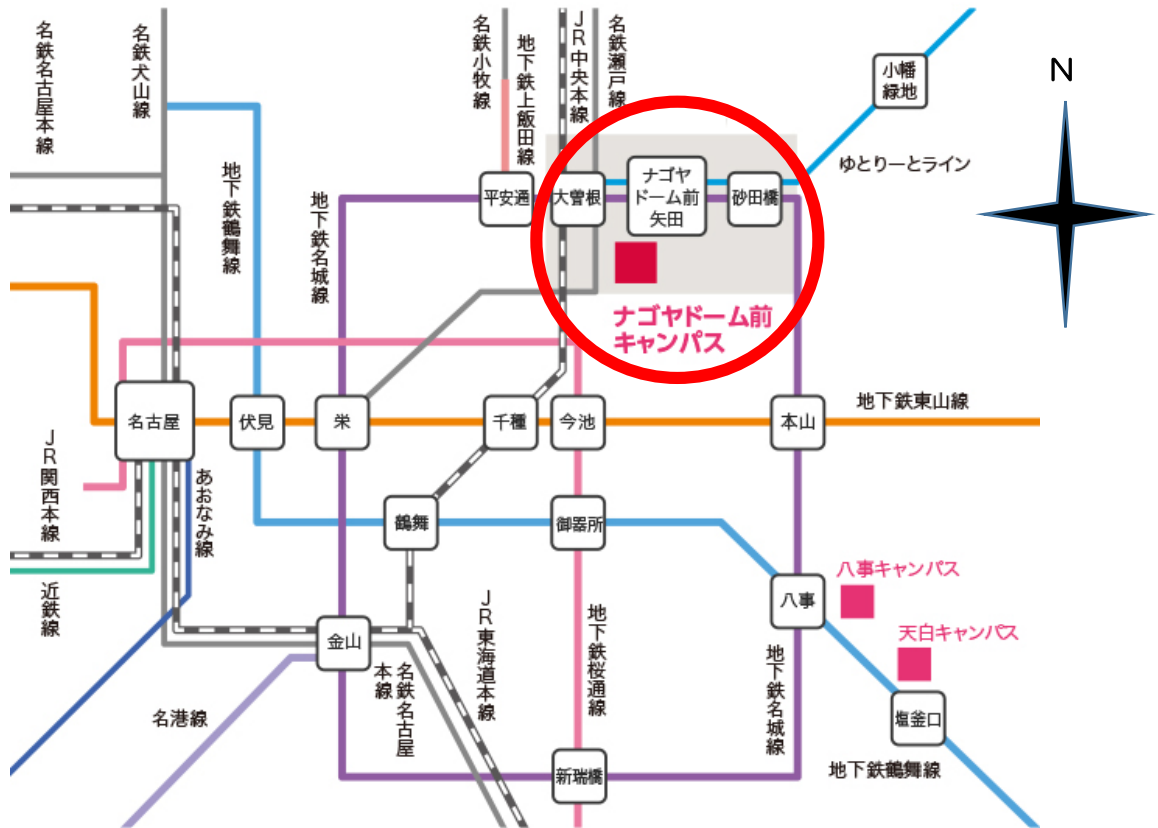

名城大学ナゴヤドーム前キャンパスまでのアクセス

地下鉄名城線「ナゴヤドーム前矢田」駅2番／3番出口から徒歩約3分
 JR中央本線・名鉄瀬戸線・地下鉄名城線「大曽根」駅から徒歩10分
 ゆとりーとライン「ナゴヤドーム前矢田」駅から徒歩約5分

詳細は名城大学HP参照:<https://www.meijo-u.ac.jp/sp/90th/campus/nagoyadome/>