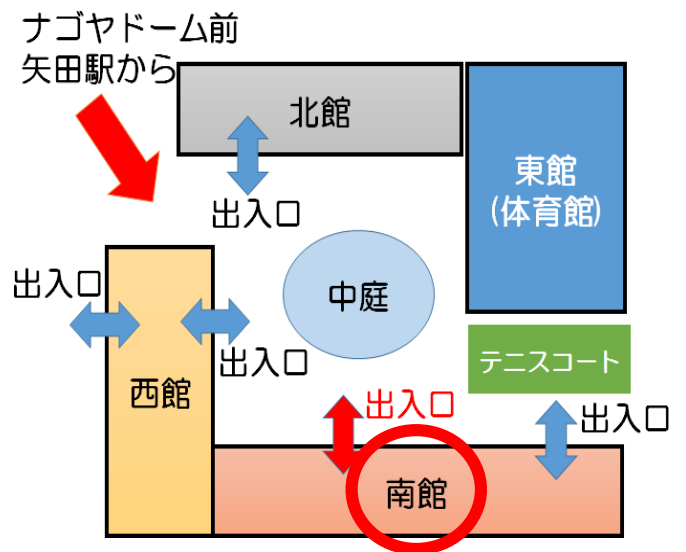

名城大学ナゴヤドーム前キャンパスまでのアクセス

地下鉄名城線「ナゴヤドーム前矢田」駅2番／3番出口から徒歩約3分
 JR中央本線・名鉄瀬戸線・地下鉄名城線「大曽根」駅から徒歩10分
 ゆとりーとライン「ナゴヤドーム前矢田」駅から徒歩約5分

詳細は名城大学HP参照:<https://www.meijo-u.ac.jp/sp/90th/campus/nagoyadome/>